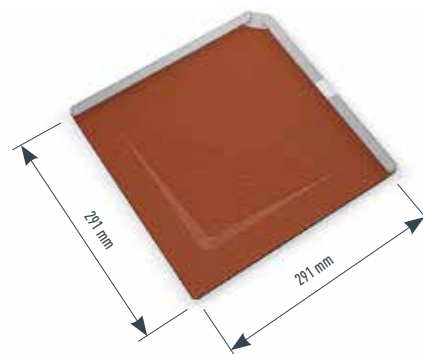

HET DAK,  
STERK ALS EEN STIER

Product: daklosange 29 x 29  
Kleur: P.10 lichtgrijs  
Plaats: Bozen (Italië)  
Architectuur: Markus Vigl  
Uitvoering: Stuefer GmbH dak- en zinkwerken

[WWW.PREFA.COM](http://WWW.PREFA.COM)

## DAKLOSANGE 29 × 29

### DAKLOSANGE 29 × 29

De daklosange 29 × 29 wordt gekenmerkt door een perfecte combinatie van stijl en functie. Met haar afmetingen van 290 × 290 mm behoort ze tot de middelgrote formaten en kan daardoor flexibel worden toegepast. De geribbelde hoek van de daklosange zorgt voor een markante, individuele uitstraling.

### TECHNISCHE SPECIFICATIES – DAKLOSANGE 29 × 29

- **Materiaal**  
gecoat aluminium, 0,7 mm dik, coilcoating
- **Standaardoppervlak**  
stucco
- **Afmetingen**  
290 × 290 mm in gelegd oppervlak (12 st./m<sup>2</sup>)
- **Minimale dakhelling**  
22° (ca. 40%)
- **Gewicht**  
ca. 2,6 kg/m<sup>2</sup>
- **Onderconstructie en tussenlaag\***  
Op volledig beschot (min. 24 mm); vanaf een normale sneeuwbelasting van 3,25 kN/m<sup>2</sup> of in de terreincategorieën 0, I of II is een verwerking op volledig beschot met bitumen tussenlaag vereist.
- **Basisbevestiging**  
indirect, 1 PREFA daklosangeklang en 1 PREFA spijker per daklosange 29 × 29 (d.w.z. 12 PREFA daklosangeklanken en 12 PREFA spijkers per m<sup>2</sup>)